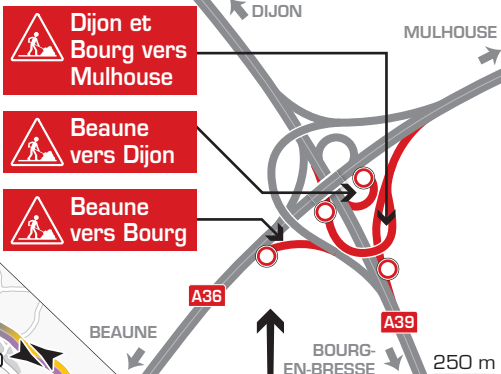

**Échangeur  
A36 / A39**  
Accès fermés du  
31 mai au 2 juin

← A6, PARIS

NANCY ↑

**DIJON**

Chenôve □

Itinéraire conseillé  
pour la liaison Dijon  
vers Mulhouse

BEAUNE

BOURG-  
EN-BRESSE

250 m

MULHOUSE →

← PARIS

Itinéraire conseillé  
pour la liaison  
Beaune vers Dijon

Itinéraire conseillé  
pour la liaison  
Bourg vers  
Mulhouse

Beaune

Itinéraire conseillé  
pour la liaison Beaune  
vers Bourg-en-Bresse

**Dole**

↓ LYON

5 km

BOURG-EN-BRESSE ↓

Mai 2017