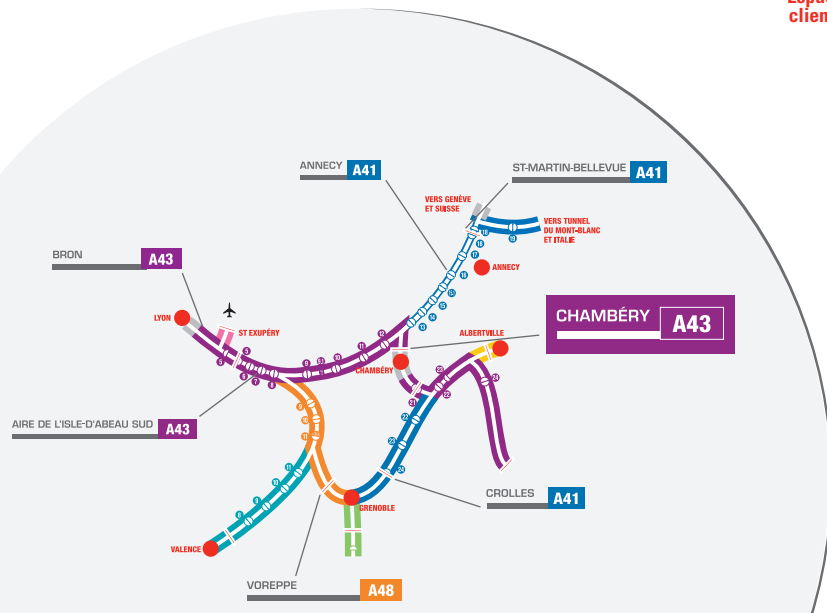

Du lundi au samedi de 7h30 à 19h30,
fermé dimanche et jours fériés

*Places réservées aux clients Télépéage.