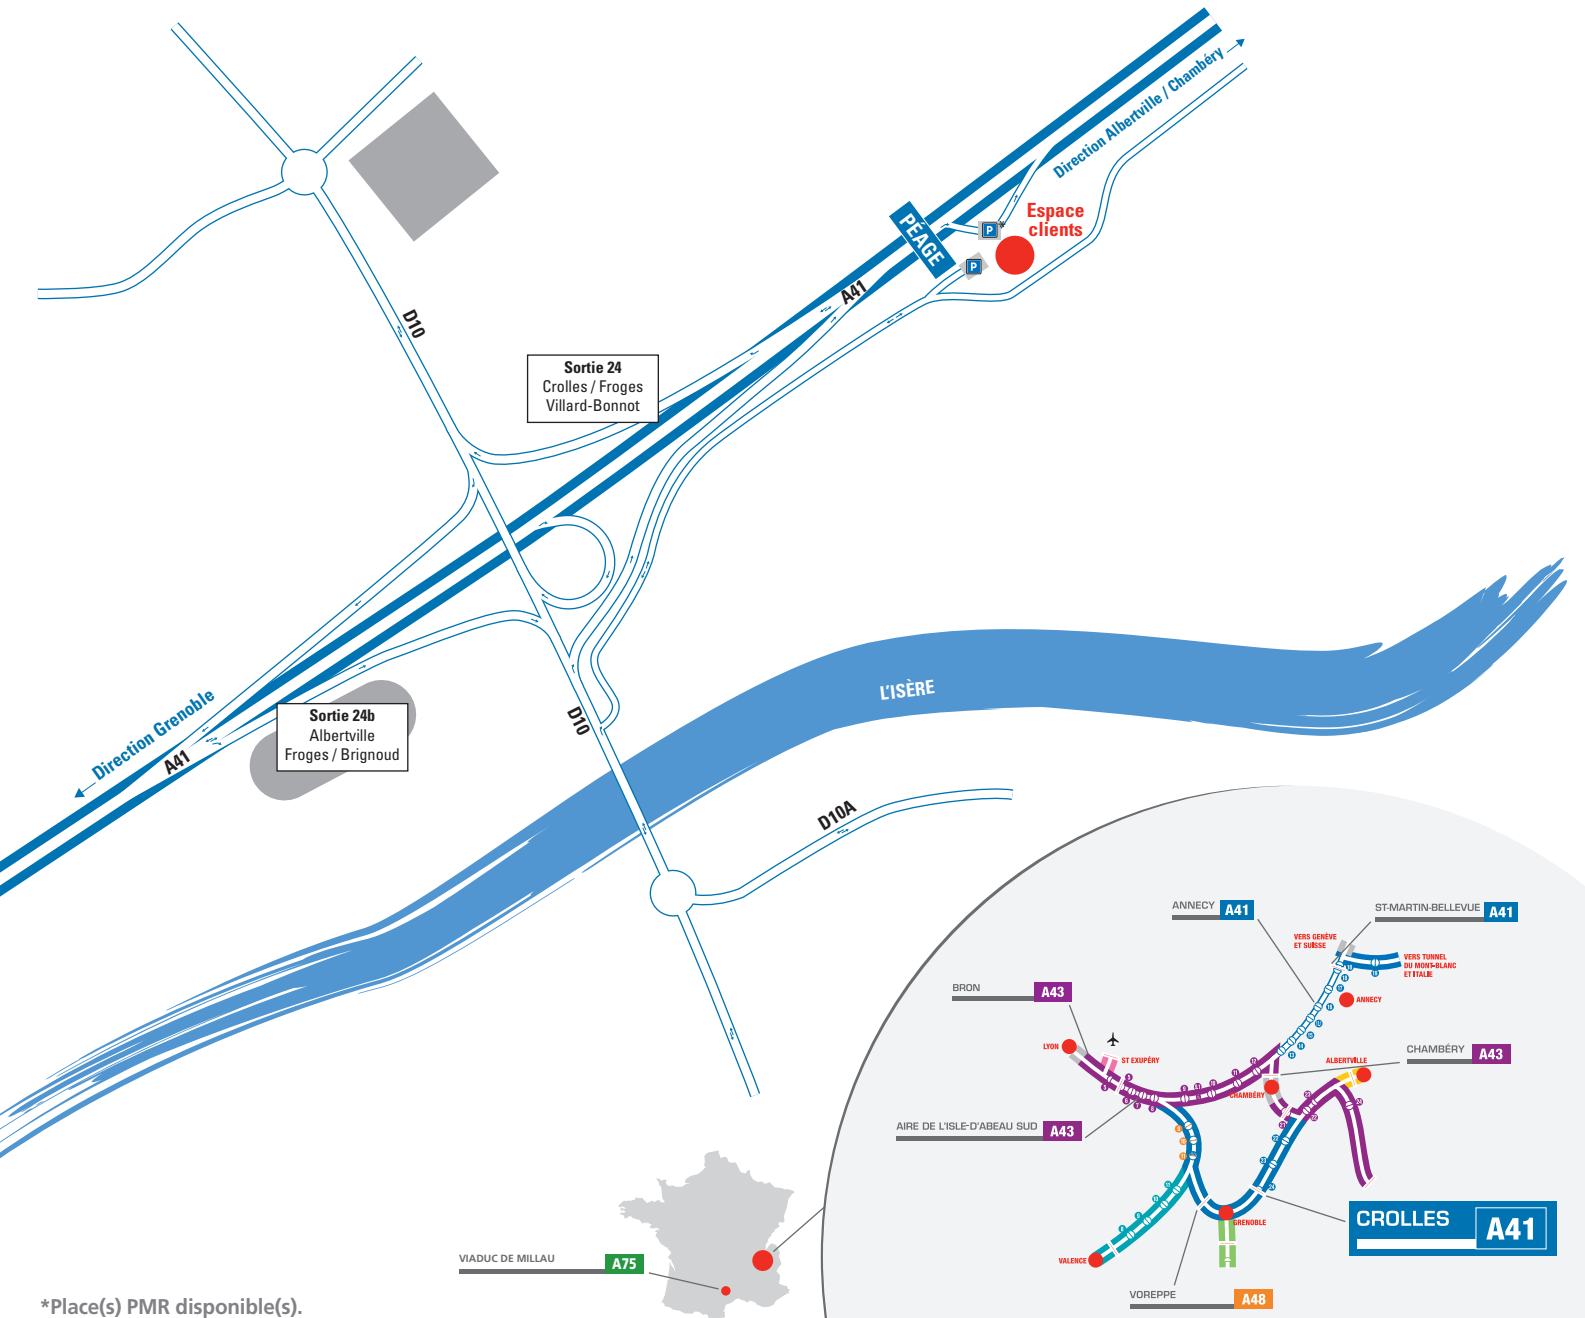

Du lundi au samedi de 7h30 à 19h30,
fermé dimanche et jours fériés

*Place(s) PMR disponible(s).