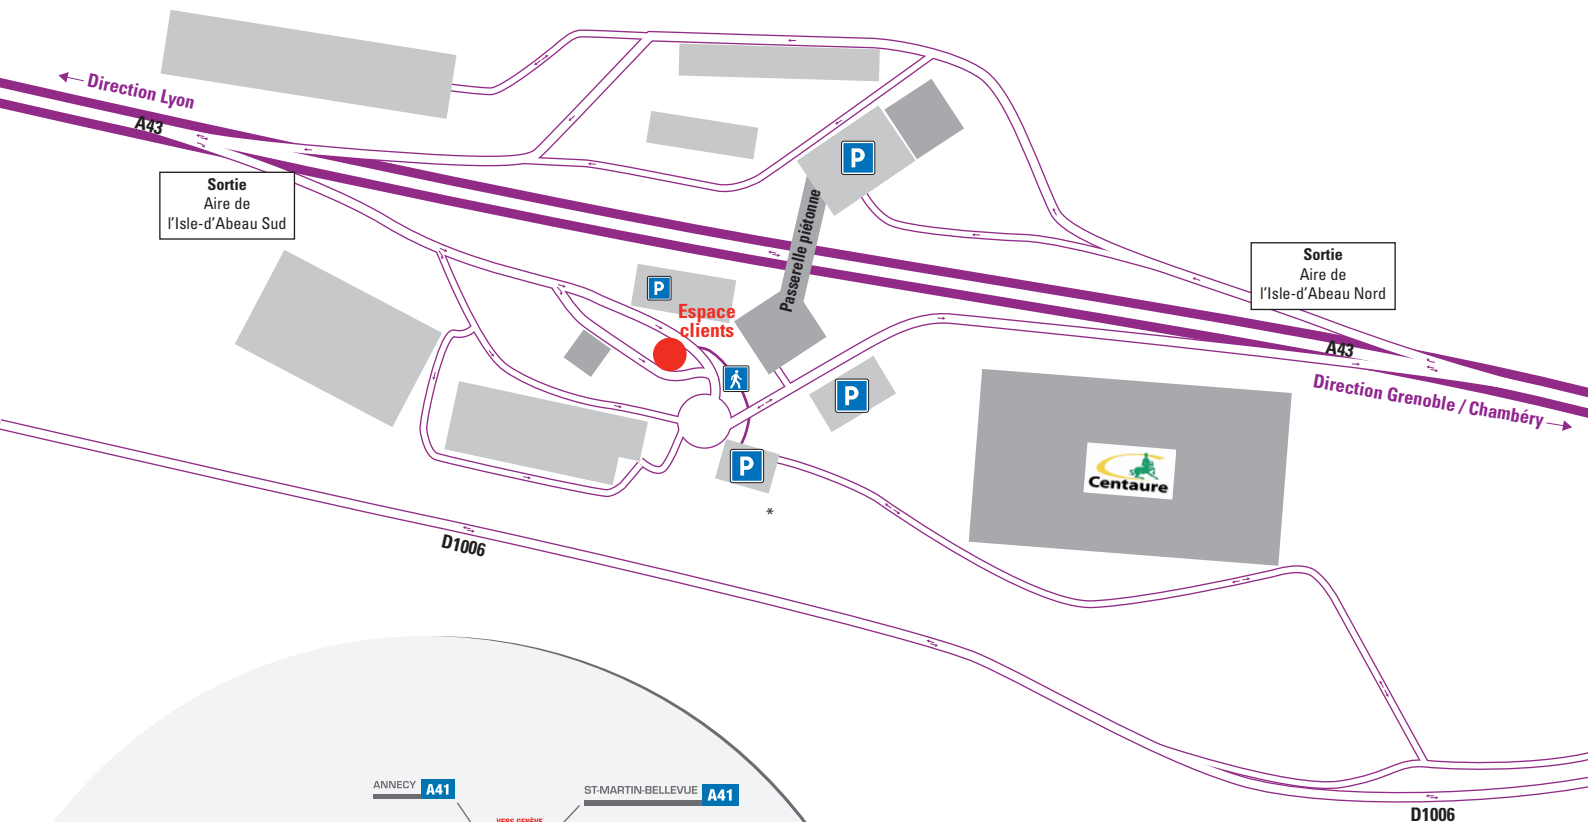

Du lundi au samedi de 7h30 à 19h30,
fermé dimanche et jours fériés.

Accessible depuis l'aire de l'Isle-d'Abeau Nord
via la passerelle piétonne.

*Place(s) PMR disponible(s).