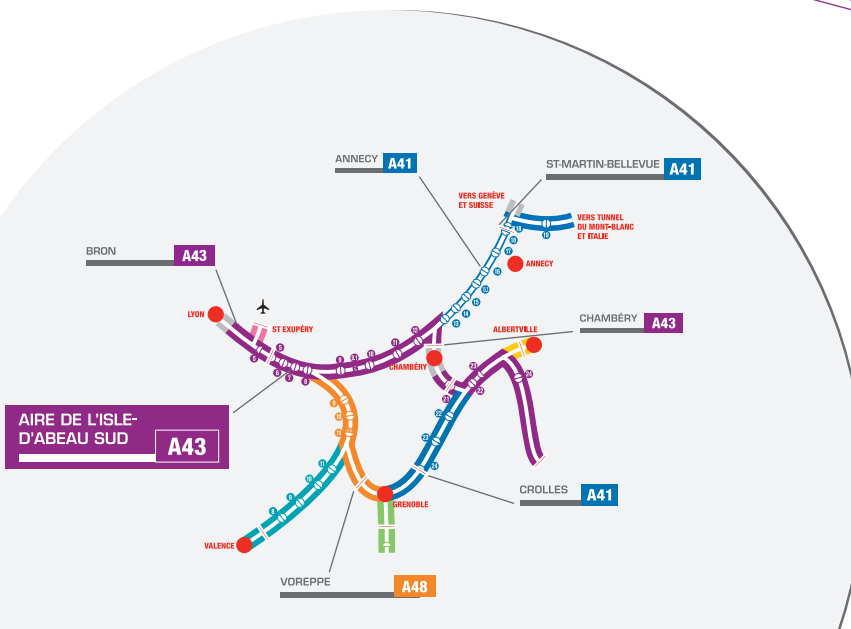

Du lundi au samedi de 7h30 à 19h30,
fermé dimanche et jours fériés.

Accessible depuis l'aire de l'Isle-d'Abeau Nord
via la passerelle piétonne.

*Place(s) PMR disponible(s).